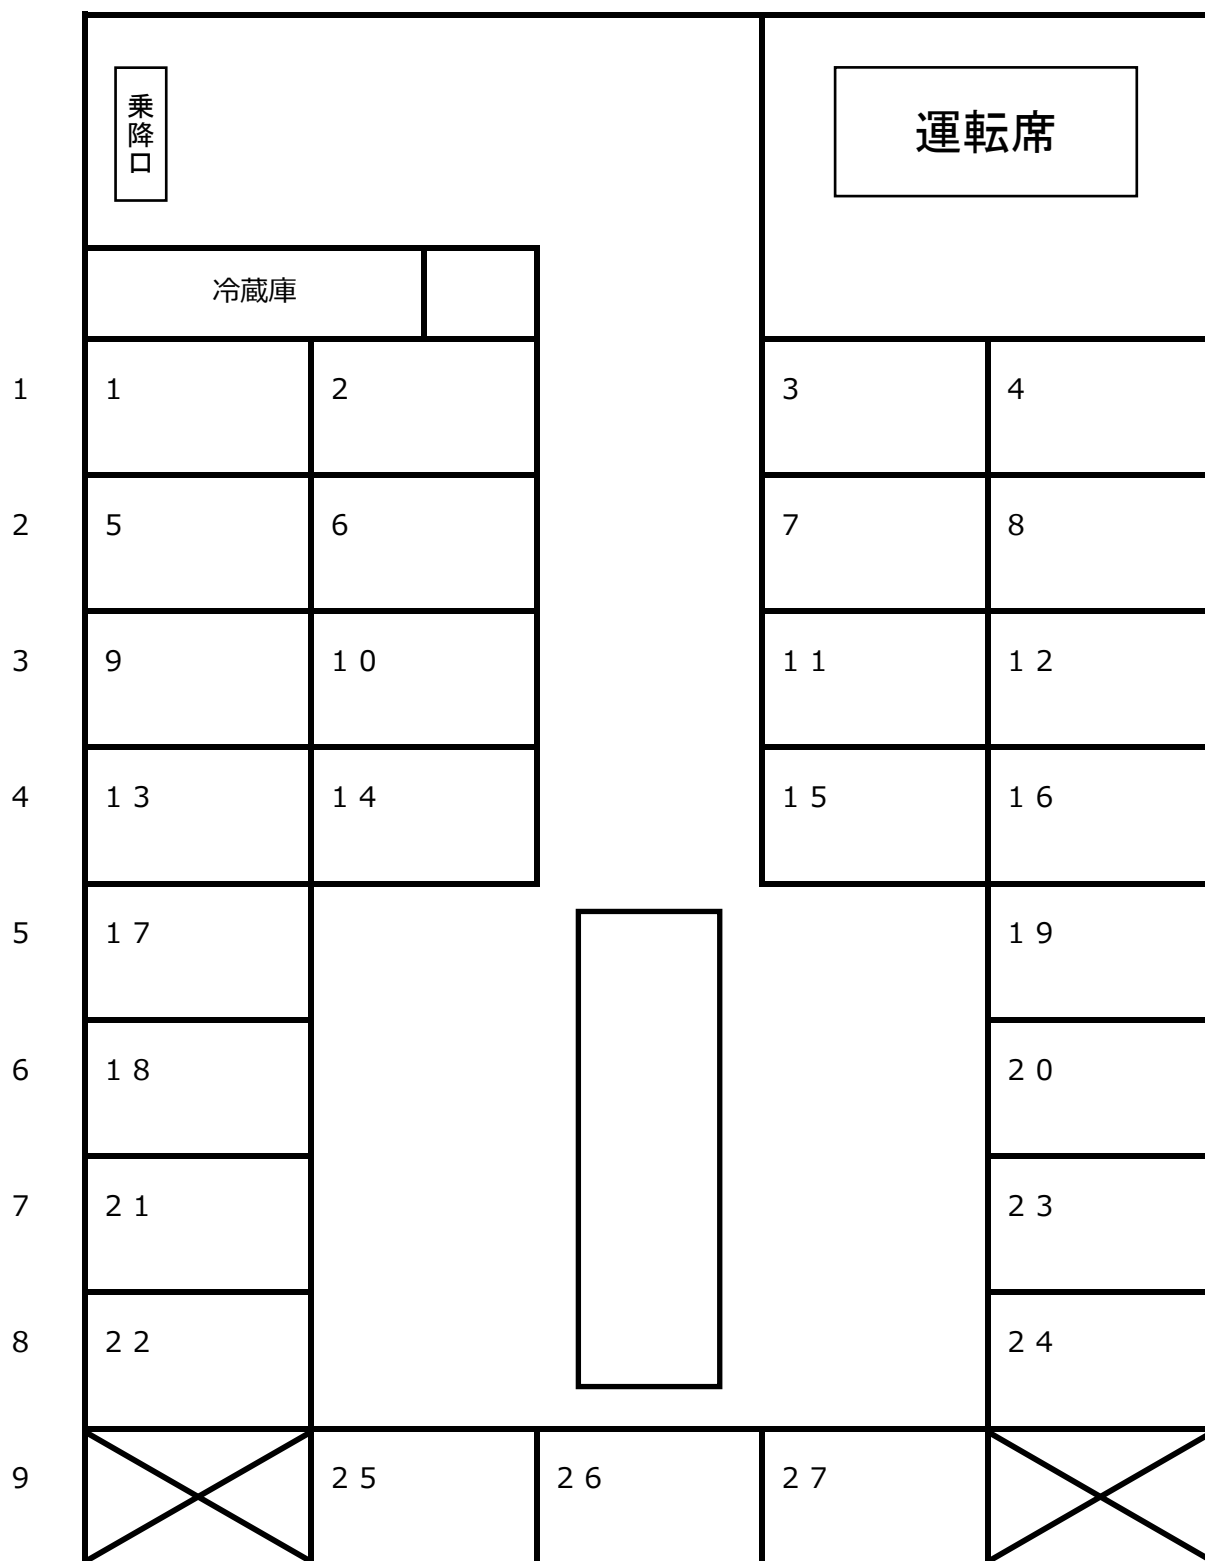

777

中型（正座席 27 席）サロン使用時

**装備** TV・DVD・カラオケ・ビンゴ・冷蔵庫

アクセス観光