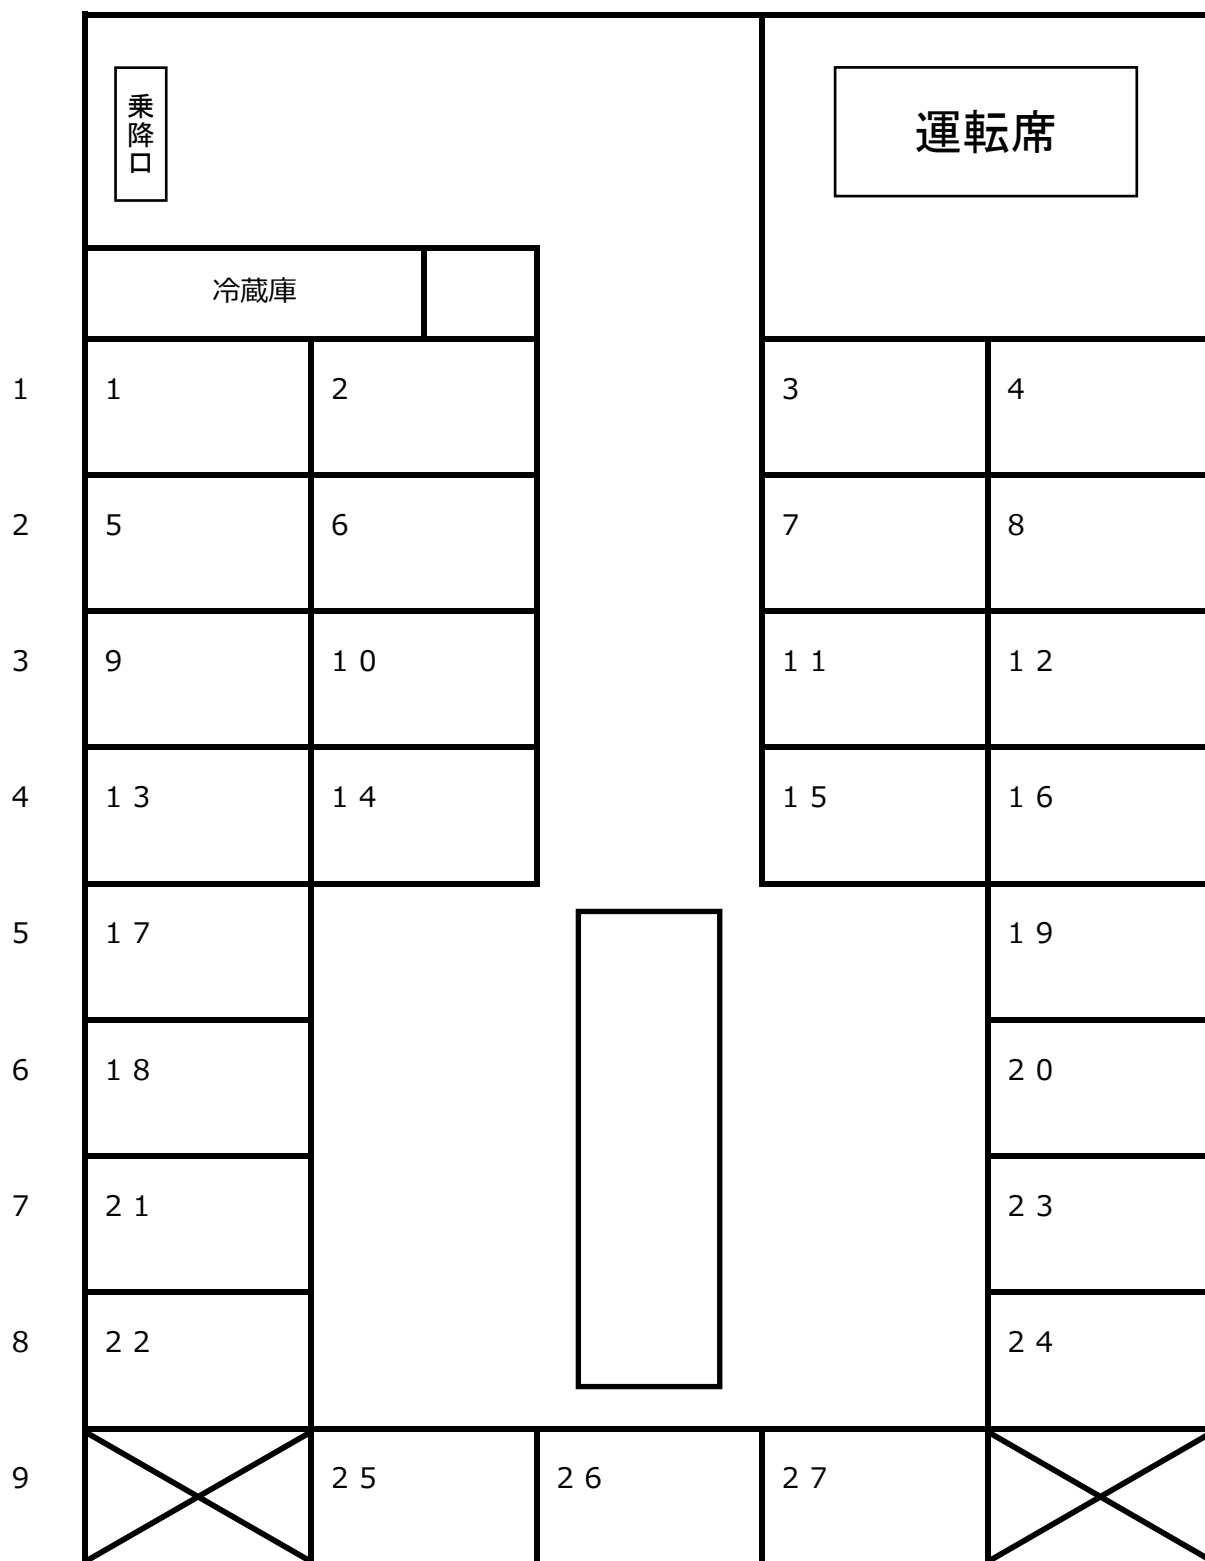

777

中型（正座席 27 席）サロン使用時

装備 TV・DVD・カラオケ・ビンゴ・冷蔵庫・プラズマクラスター

アクセス観光